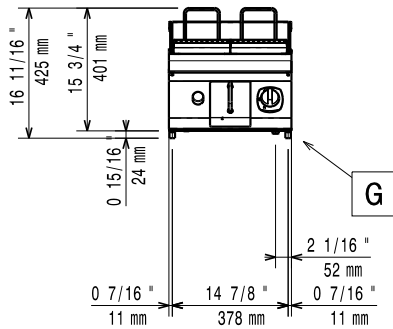

Edestä

EQ = Ekvipotentiaali ruuvi
G = Kaasuliitäntä

Päältä

Kaasu

Maakaasu, paine:	391219 (E9GRGDGC0P)	7" w.c. (17.4 mbar)
Nestekaasu, paine:		11" w.c. (27.7 mbar)
Kaasuteho:		10.5 kW
Vakio kaasutyyppi:		Maakaasu (20 mbar)
Kaasutyyppi, optio:		Nestekaasu/Maakaasu
Kaasun sisääntulo:		3/4"

Avaintieto

Ulkomitat, leveys:	400 mm
Ulkomitat, syvyys:	930 mm
Ulkomitat, korkeus:	250 mm
Nettopaino:	60 kg
Sertifiointi ryhmä	N9EGG

Lisävarusteet

• Liitossarja	PNC 206086	☐
• Tuki 800 mm silta-asennus	PNC 206137	☐
• Tuki 1000 mm silta-asennus	PNC 206138	☐
• Tuki 1200 mm silta-asennus	PNC 206139	☐
• Tuki 1400 mm silta-asennus	PNC 206140	☐
• Tuki 1600 mm silta-asennus	PNC 206141	☐
• Tuki 400 mm silta-asennus	PNC 206154	☐
• Tuuletuskanavan korotusrilä, 400mm	PNC 206303	☐
• takakaide 800 mm	PNC 206308	☐
• takakaide 1200 mm	PNC 206309	☐
• Kaavinsarja koukulla HP grilliin	PNC 206347	☐
• - NOT TRANSLATED -	PNC 206462	☐
• Sivukaide oikea/vasen (900XP)	PNC 216044	☐
• Etukaide, 400mm	PNC 216046	☐
• Etukaide, 800mm	PNC 216047	☐
• Etukaide, 1200mm	PNC 216049	☐
• Etukaide, 1600mm	PNC 216050	☐
• Leveä kaide, 400 mm	PNC 216185	☐
• Leveä kaide, 800mm	PNC 216186	☐
• Paineensäädin kaasuyksiköille	PNC 927225	☐