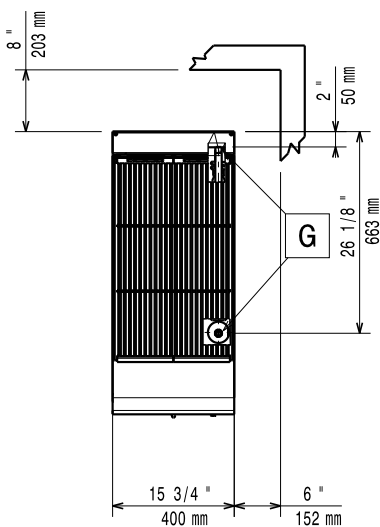

Sarjan laitteet ovat 930 mm syviä ja leveysvaihtoehtoina on 400 mm, 800 mm tai 1200 mm. Sarjassa on paljon energiatehokkuuteen ja ympäristöstävällisyyteen liittyviä ratkaisuja ja kaikki laitteet ovat valmistettu laadukkaasta ruostumattomasta teräksestä.

HYVÄKSYNTÄ: _____

Edestä

Sivulta

EQ = Ekvipotentiaali ruuvi
 G = Kaasuliitäntä

Päältä

Kaasu

Maakaasu, paine:	391219 (E9GRGDGC0P)	7" w.c. (17.4 mbar)
Nestekaasu, paine:		11" w.c. (27.7 mbar)
Kaasuteho:		10.5 kW
Vakio kaasutyyppi:		Maakaasu (20 mbar)
Kaasutyyppi, optio:		Nestekaasu/Maakaasu
Kaasun sisääntulo:		3/4"

Avaintieto

Ulkomitat, leveys:	400 mm
Ulkomitat, syvyys:	930 mm
Ulkomitat, korkeus:	250 mm
Nettopaino:	60 kg
Sertifiointi ryhmä	N9EGG

Lisävarusteet

• Liitossarja	PNC 206086	<input type="checkbox"/>
• Tuki 800 mm silta-asennus	PNC 206137	<input type="checkbox"/>
• Tuki 1000 mm silta-asennus	PNC 206138	<input type="checkbox"/>
• Tuki 1200 mm silta-asennus	PNC 206139	<input type="checkbox"/>
• Tuki 1400 mm silta-asennus	PNC 206140	<input type="checkbox"/>
• Tuki 1600 mm silta-asennus	PNC 206141	<input type="checkbox"/>
• Tuki 400 mm silta-asennus	PNC 206154	<input type="checkbox"/>
• Tuuletuskanavan korotusrilä, 400mm	PNC 206303	<input type="checkbox"/>
• takakaide 800 mm	PNC 206308	<input type="checkbox"/>
• takakaide 1200 mm	PNC 206309	<input type="checkbox"/>
• Kaavinsarja koukulla HP grilliin	PNC 206347	<input type="checkbox"/>
• - NOT TRANSLATED -	PNC 206462	<input type="checkbox"/>
• Sivukaide oikea/vasen (900XP)	PNC 216044	<input type="checkbox"/>
• Etukaide, 400mm	PNC 216046	<input type="checkbox"/>
• Etukaide, 800mm	PNC 216047	<input type="checkbox"/>
• Etukaide, 1200mm	PNC 216049	<input type="checkbox"/>
• Etukaide, 1600mm	PNC 216050	<input type="checkbox"/>
• Leveä kaide, 400 mm	PNC 216185	<input type="checkbox"/>
• Leveä kaide, 800mm	PNC 216186	<input type="checkbox"/>
• Paineensäädin kaasuyksiköille	PNC 927225	<input type="checkbox"/>